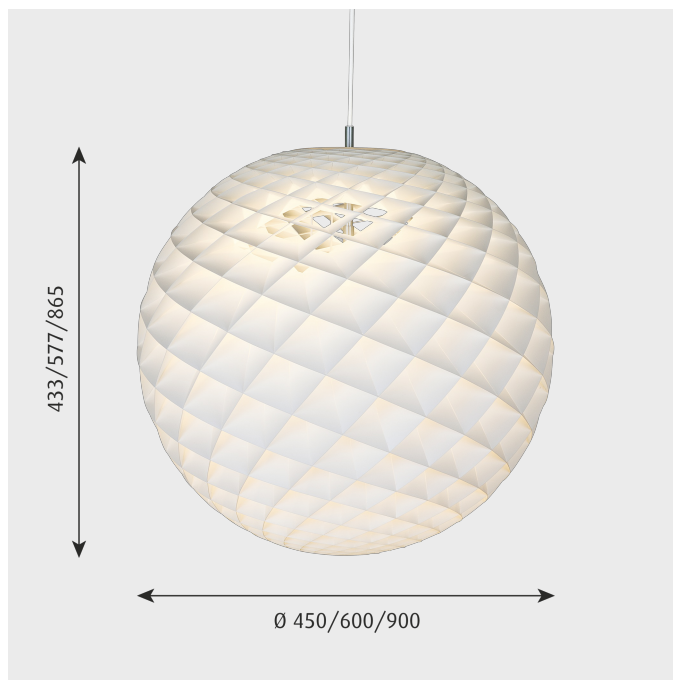

Patera

Pendlen er en lysende kugle bestående af små diamantformede celler. Hver celle er omhyggeligt designet til at fange lyset og indkapsle lyskilden, så den ikke kan ses fra vinkler over 45 grader. Hver celle lyser. Under 45 grader er cellerne åbne, så de kan reflektere lyset nedefter. Lidt af lyset reflekteres dog også opad mod loftet.

Project name:

Project type:

Notes:

Overflade

Hvid, mat eller sølv farvet.

Montage

E27: Ophæng (Ø450/Ø600): 2x1.0 mm², Ophæng (Ø900): Ledning 3x1 mm² og wire. Baldakin: Ja. Ledningslængde: 4m. LED (Ø450/Ø600/900): Ophæng: Ledning 2x0,75mm² og wire. Driver placeret i baldakin. Ledningslængde: 4m.

Materialer

Skærme: Skåret mat PVC eller skåret PET prism folie. Ophæng: Matforkromet messing og støbt akryl. LED: Mat hvid.

Størrelser og vægt

Bredde x højde x længde (mm) | 600 x 608 x 600 Maks. 10,7 kg | 450 x 433 x 450 Maks. 3,4 kg | 900 x 865 x 900 Maks. 11,5 kg

Lysbeskrivelse

Pendlen er en lysende kugle
Rundstrålende lysfordeling
Lyskilde afskærmet ved betragtningsvinkler over 45 grader
Under 45 grader er cellerne åbne, så de kan reflektere lyset nedefter
Lidt af lyset reflekteres opad mod loftet
Spil mellem lys og skygge i hver celle
Fås med LED-indsats eller E27-fatning til traditionelle lyskilder
Udskiftelig LED
Unikt design, højintensitets-LED-indsats med rundstrålende lysfordeling
Heat pipe og køleenhed sikrer, at LED-temperaturen holdes lav
Højeffektiv afskærmning omkring LED'en for opnåelse af rundstrålende lysfordeling
Dæmpbar